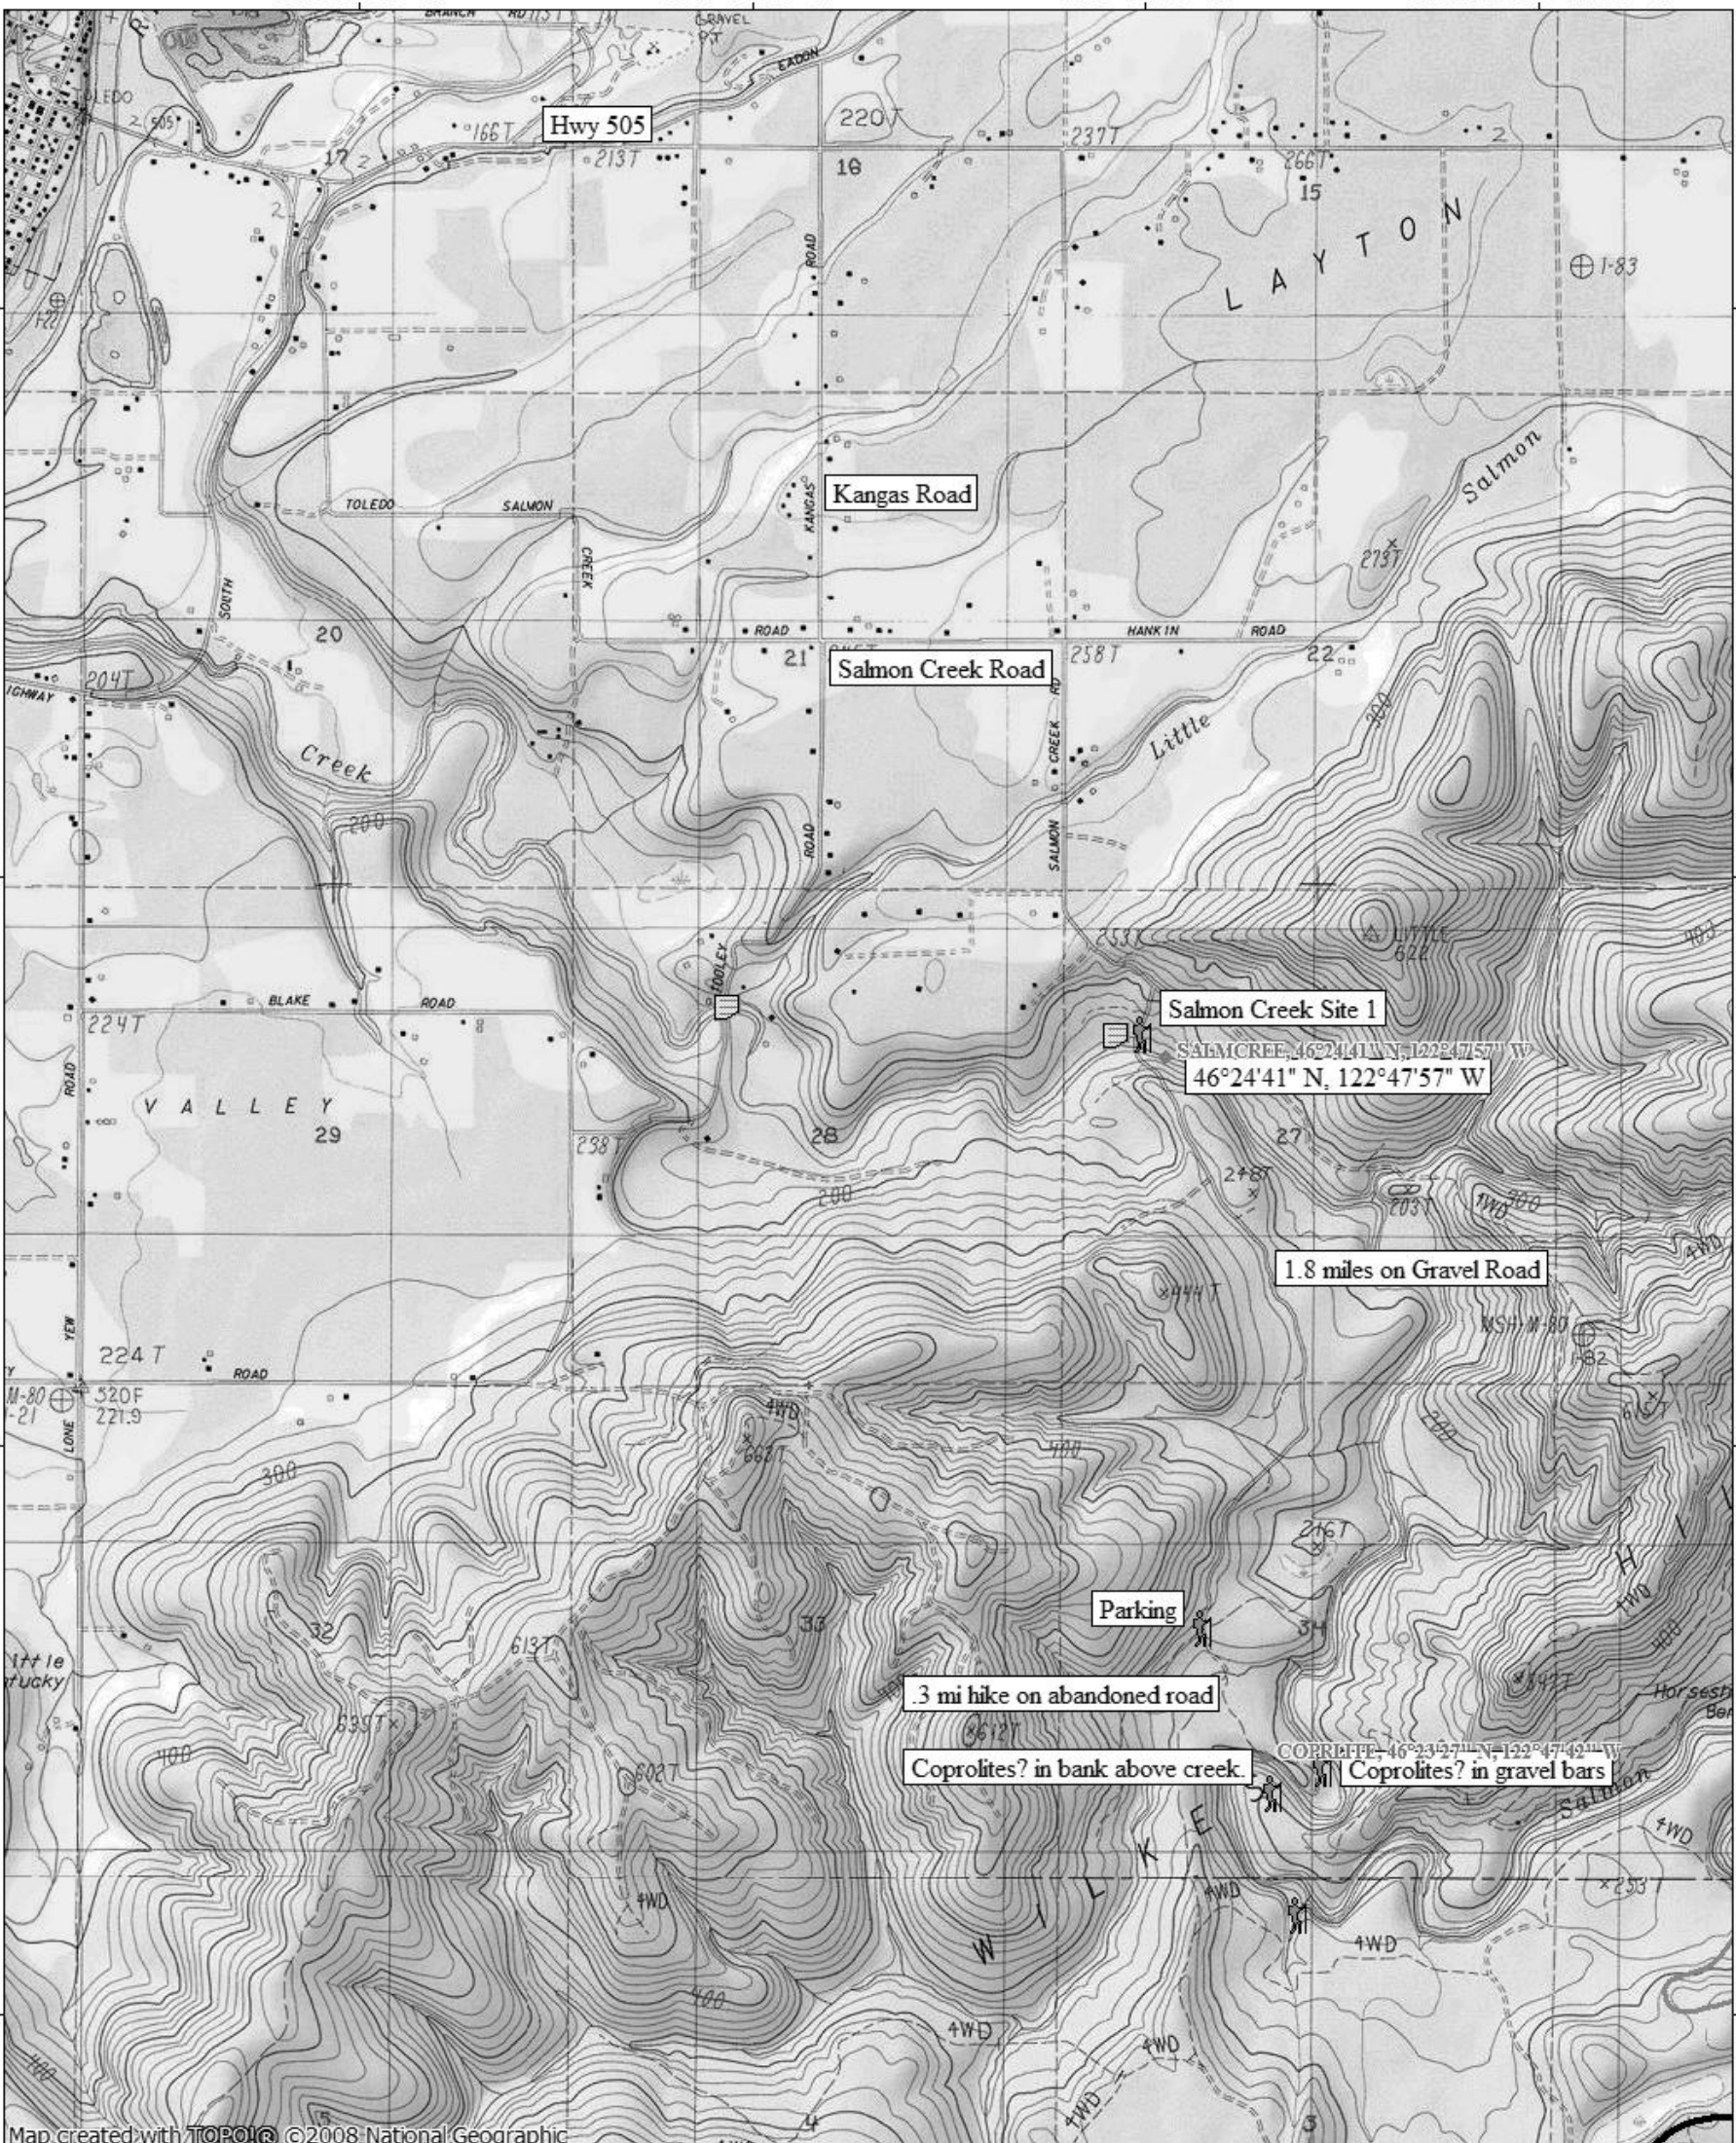

Paradise Falls

122°50'00" W

122°49'00" W

122°48'00" W

WGS84 122°47'00" W

46°26'00" N

46°26'00" N

46°25'00" N

46°25'00" N

46°24'00" N

46°24'00" N

46°23'00" N

46°23'00" N

122°50'00" W

122°49'00" W

122°48'00" W

WGS84 122°47'00" W

Map created with TOPO! © 2008 National Geographic

TN MN
16½°
06/08/10